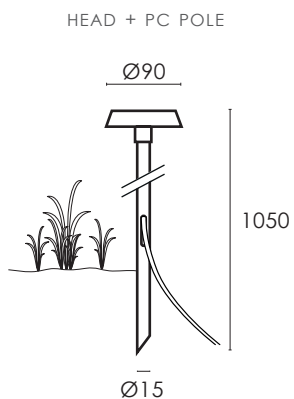

COD.ON/OFF	H.MM	W	LM	STELO/POLE
HEAD + PC POLE				
MTY.7250.D 5 Y. Z	1050	5W/230V LED	615/615/523	opal / transparent / black
MTY.7254.D 5 Y. Z	1050	5W/24V LED	615/615/523	opal / transparent / black
HEAD				
MTY.7223.0 5 Y. Z	40	5W/230V LED	615/615/523	excluded
MTY.7224.0 5 Y. Z	40	5W/24V LED	615/615/523	excluded

ACCESSORI / ACCESSORIES

MTY.ST.029.Z
Stelo inox verniciato H 290 mm.
Painted stainless steel pole H 290 mm.

MTY.ST.084.Z
Stelo inox verniciato H 840 mm.
Painted stainless steel pole H 840 mm.

MTY.ST.115.Z
Stelo inox verniciato H 1150 mm.
Painted stainless steel pole H 1150 mm.

LAA.SP
Picchetto inox.
Stainless steel picket.

MTY.CM
Cassaforma mini/micro tebe.
Mini/micro tebe recessed box.

AAA.CN2
Connettore IP68, 2 vie.
IP68 waterproof connector, 2 ways.

AAA.TRSL08
Driver 30 W, IP20, per soluzione a 24V
Driver 30 W, IP20, for the 24V solution.

AAA.TRSL13
Driver 75 W, IP65 per soluzione a 24V
Driver 75 W, IP65. for the 24V solution.